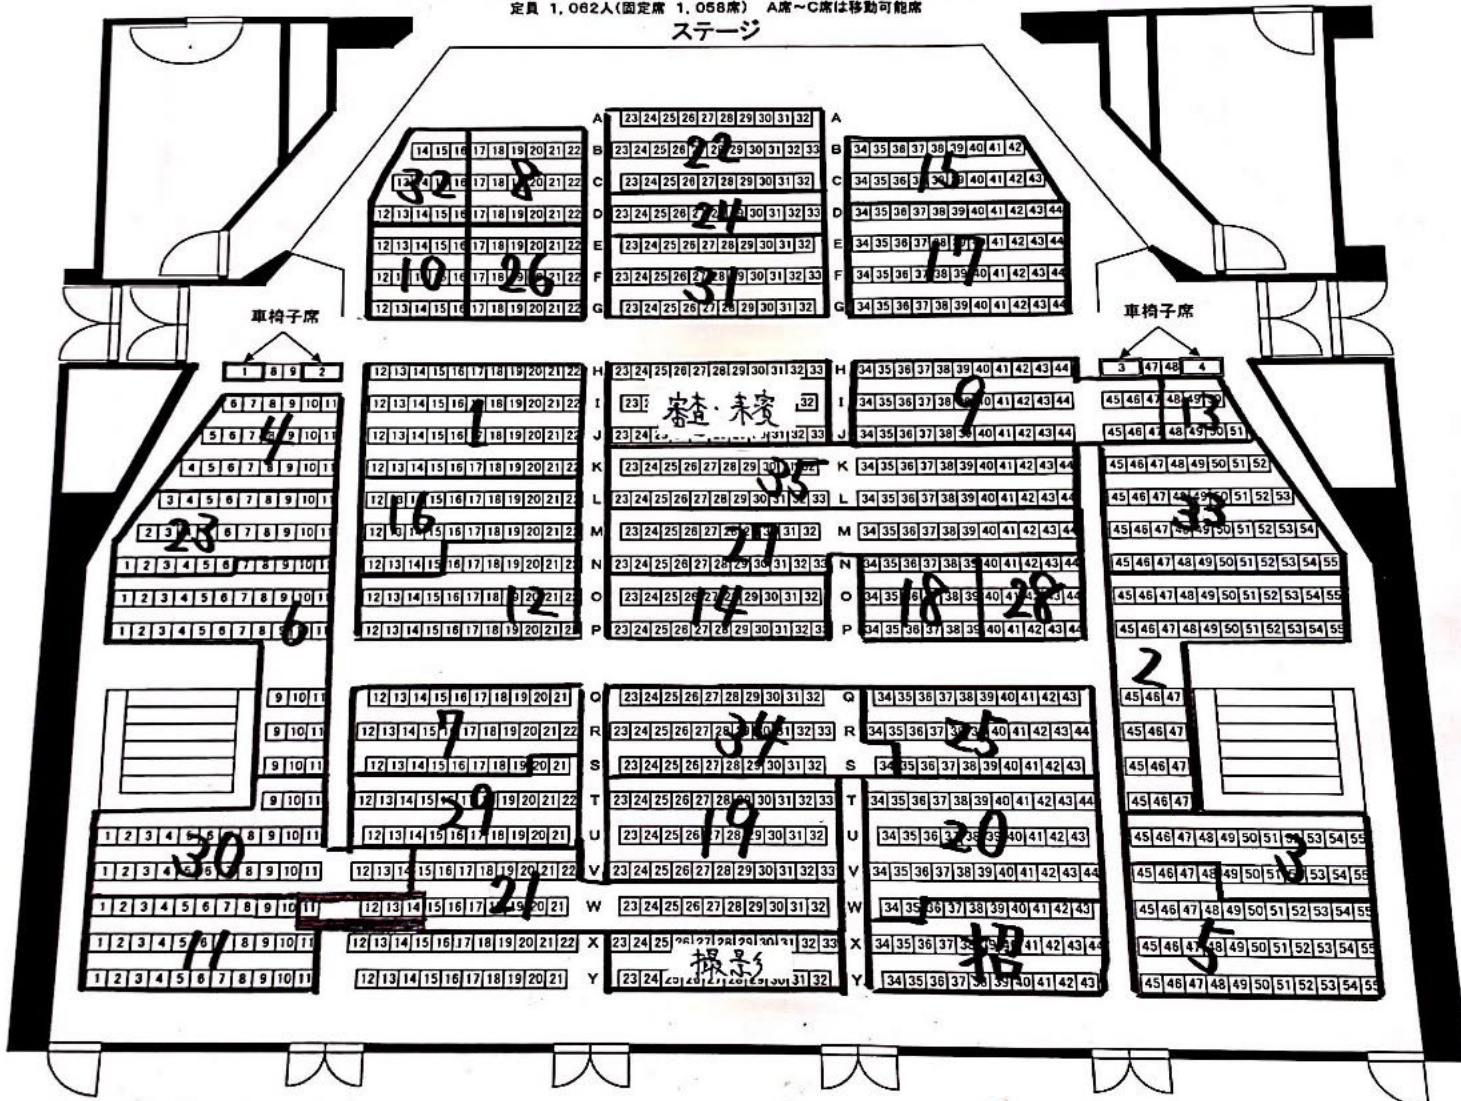

# 福生市民会館大ホール座席表

定員 1,062人(固定席 1,058席) A席~C席は移動可能席

ステージ

14	15	16	17	18	19	20	21	22		
32	2	3	4	5	6	7	8	9		
12	13	14	15	16	17	18	19	20	21	22
12	13	14	15	16	17	18	19	20	21	22
12	13	14	15	16	17	18	19	20	21	22
12	13	14	15	16	17	18	19	20	21	22
12	13	14	15	16	17	18	19	20	21	22
12	13	14	15	16	17	18	19	20	21	22
12	13	14	15	16	17	18	19	20	21	22

23	24	25	26	27	28	29	30	31	32		
22	23	24	25	26	27	28	29	30	31	32	33
23	24	25	26	27	28	29	30	31	32		
23	24	25	26	27	28	29	30	31	32	33	
23	24	25	26	27	28	29	30	31	32		
23	24	25	26	27	28	29	30	31	32	33	
23	24	25	26	27	28	29	30	31	32	33	
23	24	25	26	27	28	29	30	31	32	33	

34	35	36	37	38	39	40	41	42		
13	14	15	16	17	18	19	20	21	22	
34	35	36	37	38	39	40	41	42	43	
34	35	36	37	38	39	40	41	42	43	44
34	35	36	37	38	39	40	41	42	43	44
34	35	36	37	38	39	40	41	42	43	44
34	35	36	37	38	39	40	41	42	43	44
34	35	36	37	38	39	40	41	42	43	44

車椅子席

1	8	9	2							
6	7	8	9	10	11					
5	6	7	8	9	10	11				
4	5	6	7	8	9	10	11			
3	4	5	6	7	8	9	10	11		
2	3	4	5	6	7	8	9	10	11	
1	2	3	4	5	6	7	8	9	10	11
1	2	3	4	5	6	7	8	9	10	11
1	2	3	4	5	6	7	8	9	10	11

12	13	14	15	16	17	18	19	20	21	22
12	13	14	15	16	17	18	19	20	21	22
12	13	14	15	16	17	18	19	20	21	22
12	13	14	15	16	17	18	19	20	21	22
12	13	14	15	16	17	18	19	20	21	22
12	13	14	15	16	17	18	19	20	21	22
12	13	14	15	16	17	18	19	20	21	22
12	13	14	15	16	17	18	19	20	21	22
12	13	14	15	16	17	18	19	20	21	22