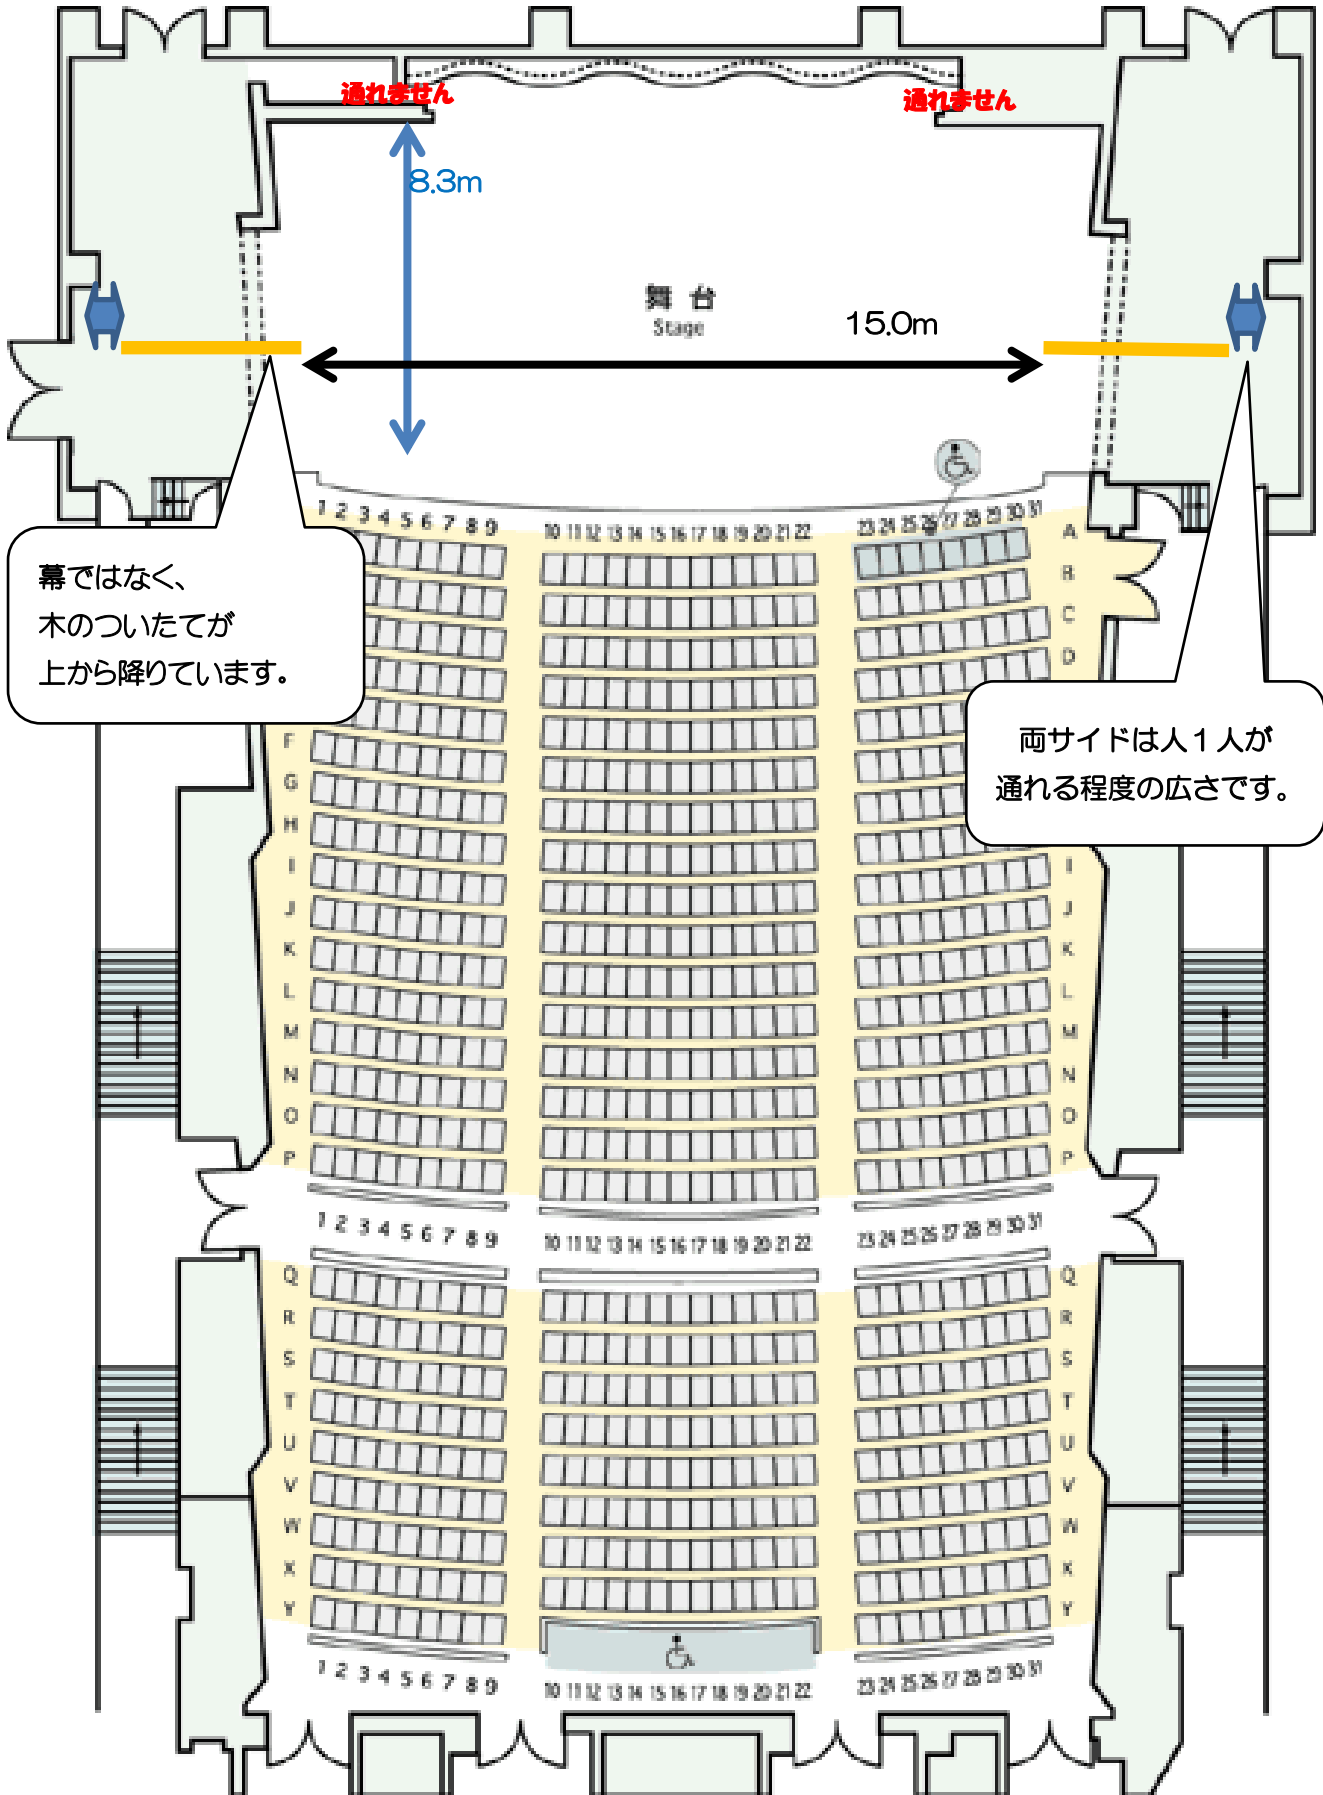

国立オリンピック記念青少年総合センター 大ホール

舞台幅 横15.0m×奥行8.3m

通れません

通れません

8.3m

舞台
Stage

15.0m

幕ではなく、
木のついたてが
上から降りています。

両サイドは人1人が
通れる程度の広さです。