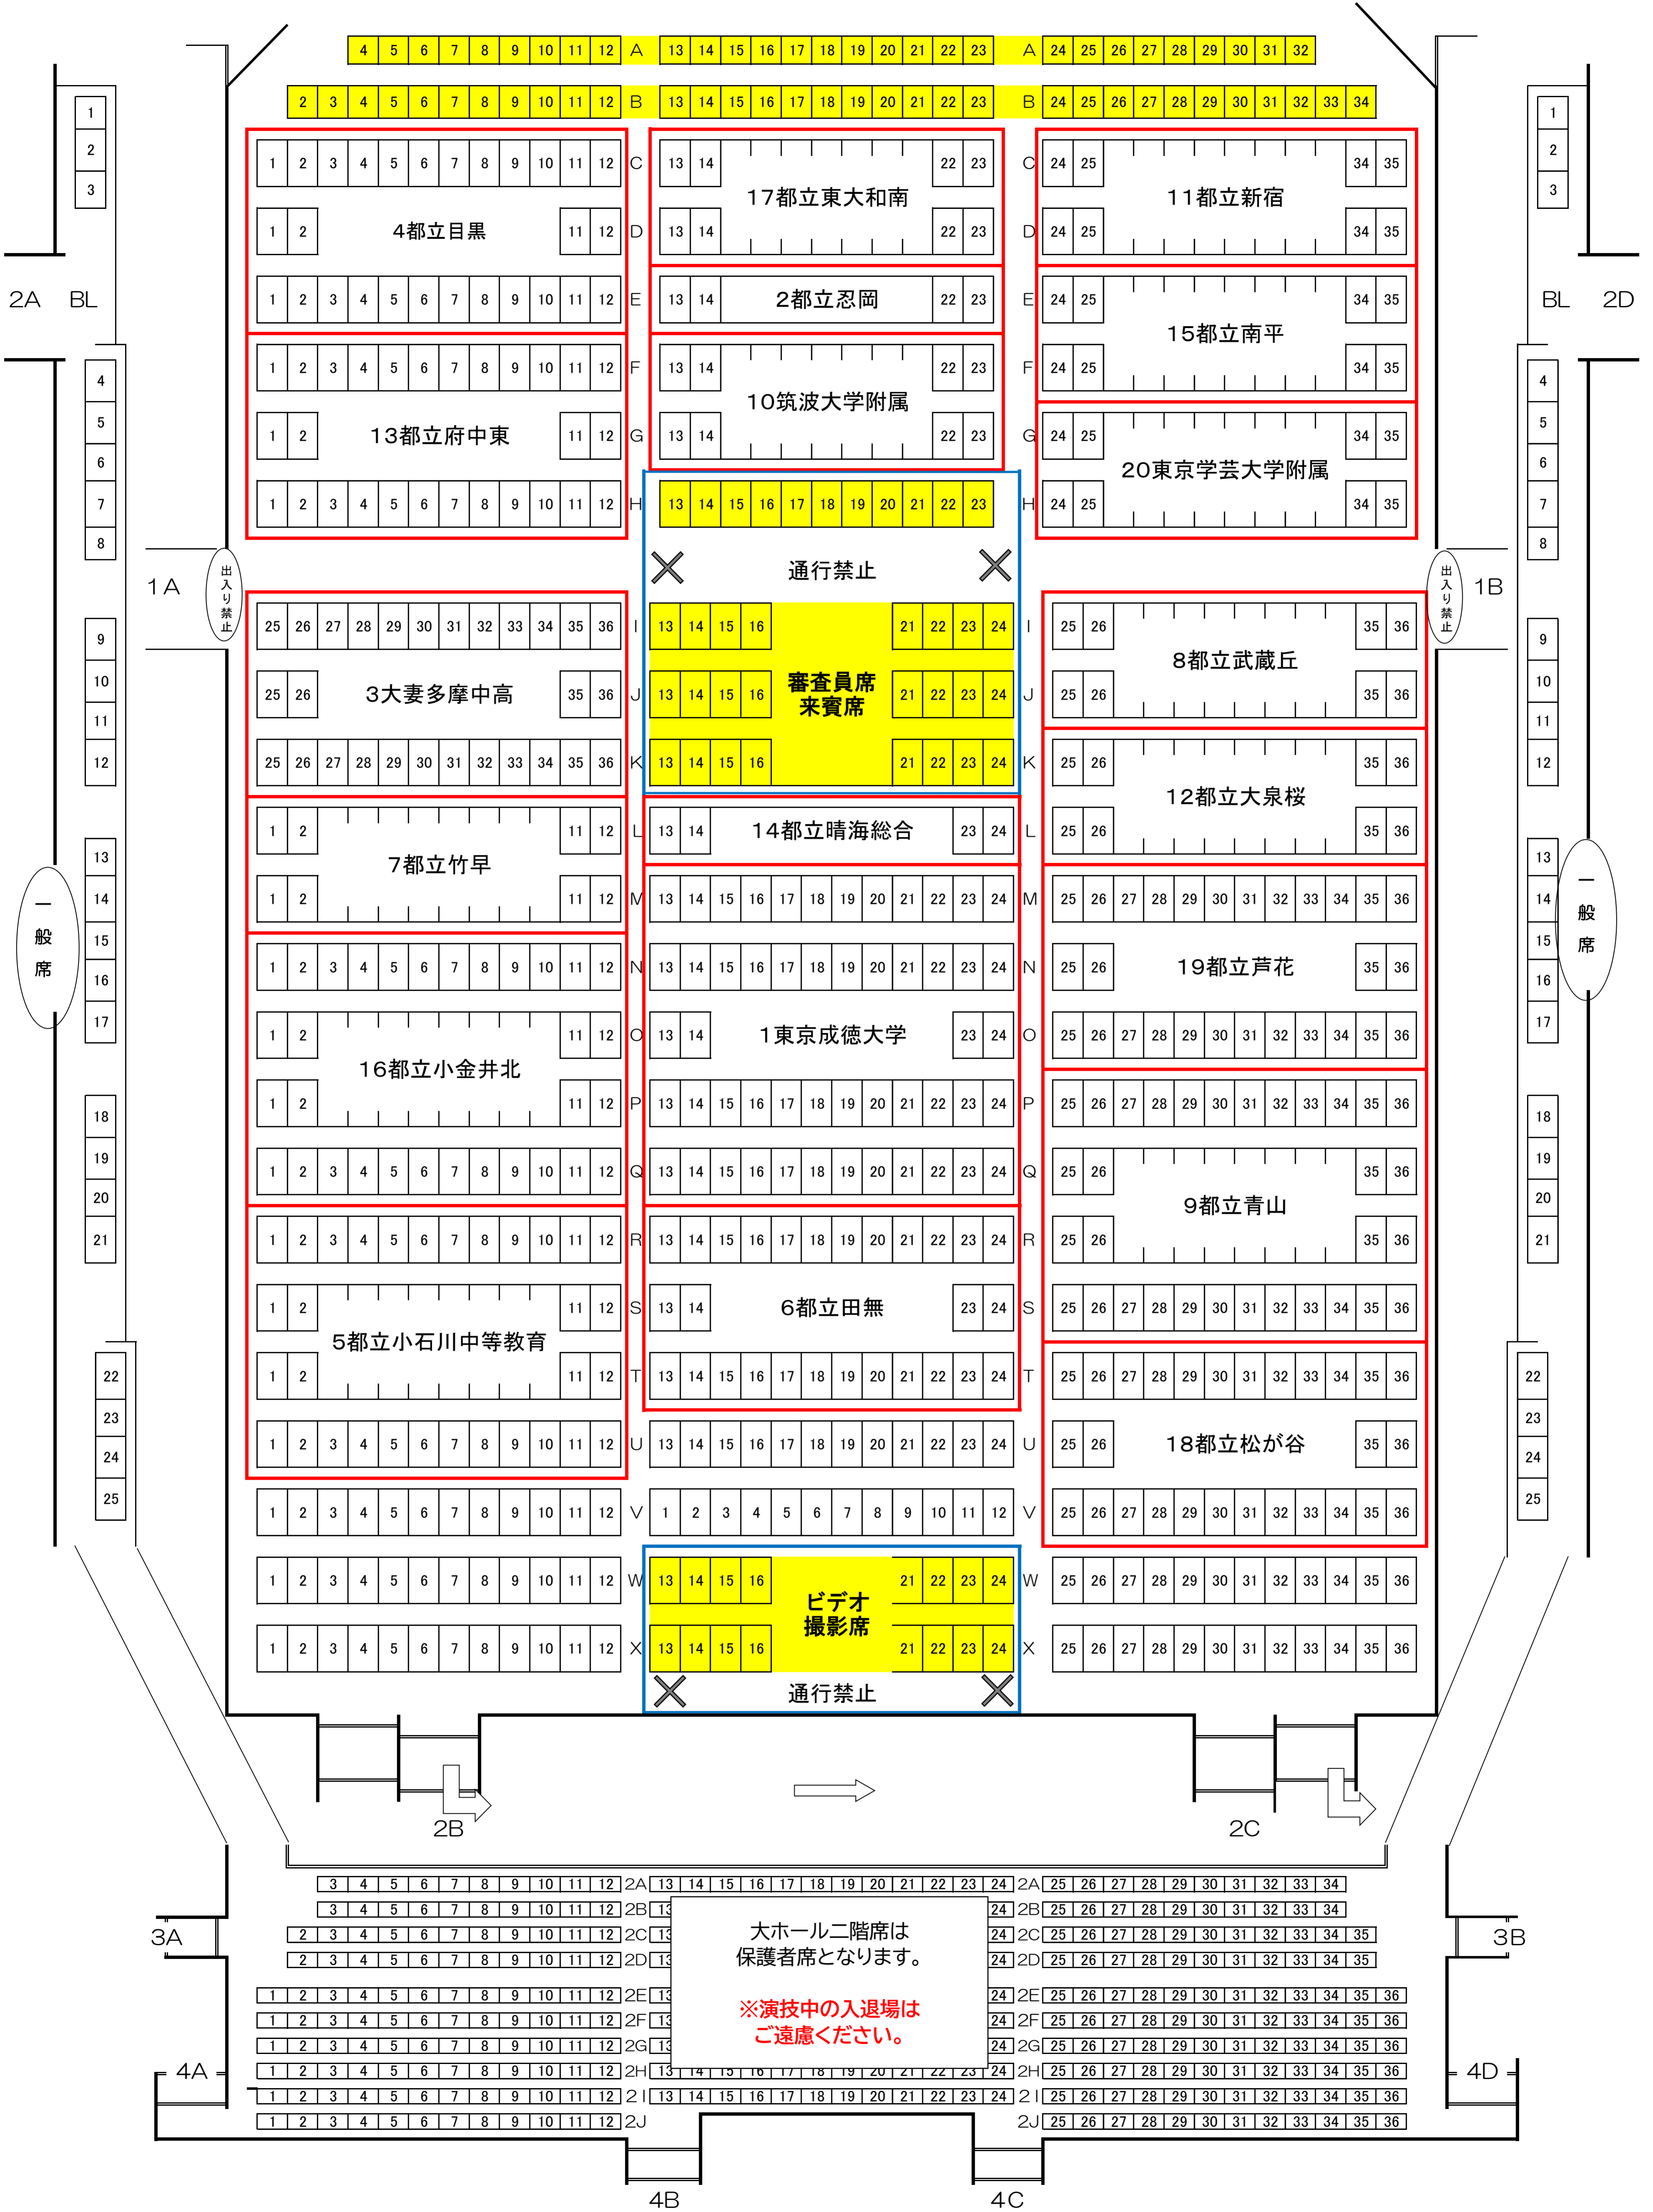

ステージ

※審査員席前通路 および ビデオ撮影席後方通路 は通り抜けできません。